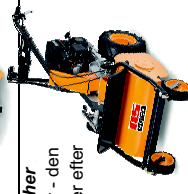

**Allmähner**

Uopsidelig i skovens vildnæs

<b>AS 21 AH 1 4T</b> 6 HK (3,5 kw), B&S OHV, 51 cm Klippebredde, baghjulstræk, sideudkast, stålskjold 2 mm, galv. kunststofcoating	9247	11.187,50 8.950,00
<b>AS 21 165/3 Kat</b> 6 HK (4,4 kw), 2-taktsmotor, katalysator, 51 cm klippebredde, baghjulstræk, galv. kunststof coating	9248	17.750,00 14.200,00
<b>AS 26 AH 9/3</b> Som ovenstående, dog med 63 cm klippebredde. Tilbehør kan købes: baghjulsbremse, dobbeltdæk	9252	18.625,00 14.900,00
<b>AS 28/4 Kat Enduro</b> 6 HK (4,4 kw), 2-taktsmotor, katalysator, 63 cm, baghjulstræk	9299	25.875,00 20.700,00

**Krejselmähner**

Skivehøster - centralfugalslåmaskine

<b>AS 560 KM</b> 4,9 Hk Honda GCV 190, 56 cm klippebredde, Højdejusterbart styr, Manuelt låsbart differentiale, Hærdede knive som er slebet på begge sider (kan vendes)	9711	13.990,00 11.192,00
<b>AS 620 KM</b> Som ovenstående, dog med 2 Hastigheder (ved at omlægge kilerem)	9710	16.750,00 13.400,00

**Schlegelmähner**

Slagleklipper - den klogeste giver efter

<b>AS 570 SM</b> 7,5 HK, B & S, Vanguard 4-takts motor, 57 cm klippebredde, 16 stk. Y-Knive, Bagudkast, 4 Gear frem / 1 Bak	9703	41.237,50 32.990,00
<b>AS 700 SM</b> 9 Hk, B & S Vanguard, 4-Takts motor, 70 cm klippebredde, 20 stk. Y-Knive, Bagudkast, 4 Gear Frem / 1 Bak	9702	46.812,50 37.450,00